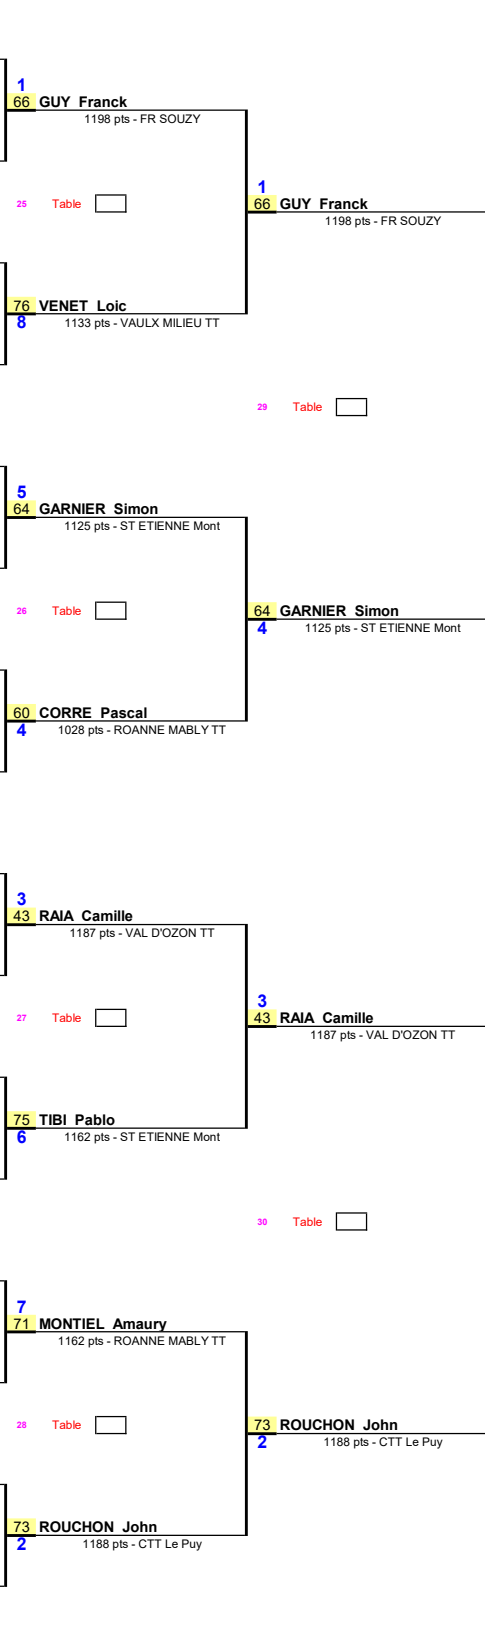

1/16ème de Finale      1/8ème de Finale      1/4 de Finale      1/2 Finale      Finale

Date 27 mai 2018  
EPREUVE : Tournoi National et Internat.  
TABLEAU : FRAISSES TE