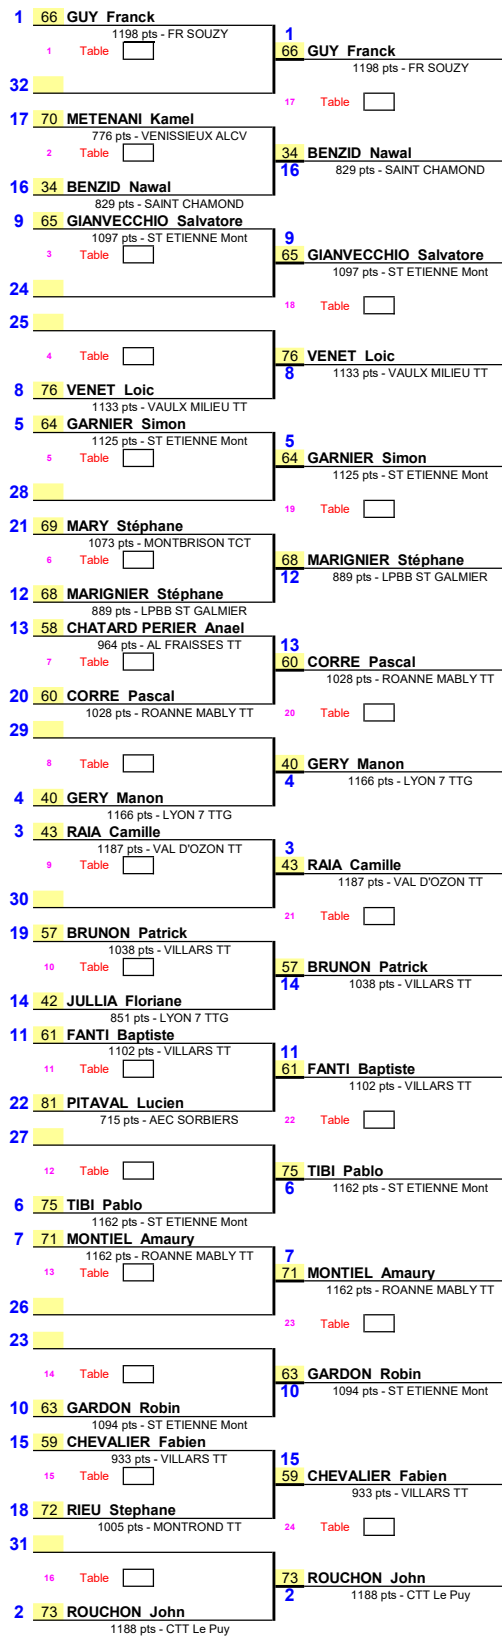

1/16ème de Finale      1/8ème de Finale      1/4 de Finale      1/2 Finale      Finale

Date 27 mai 2018  
EPREUVE : Tournoi National et Internat.  
TABLEAU : FRAISSES TE