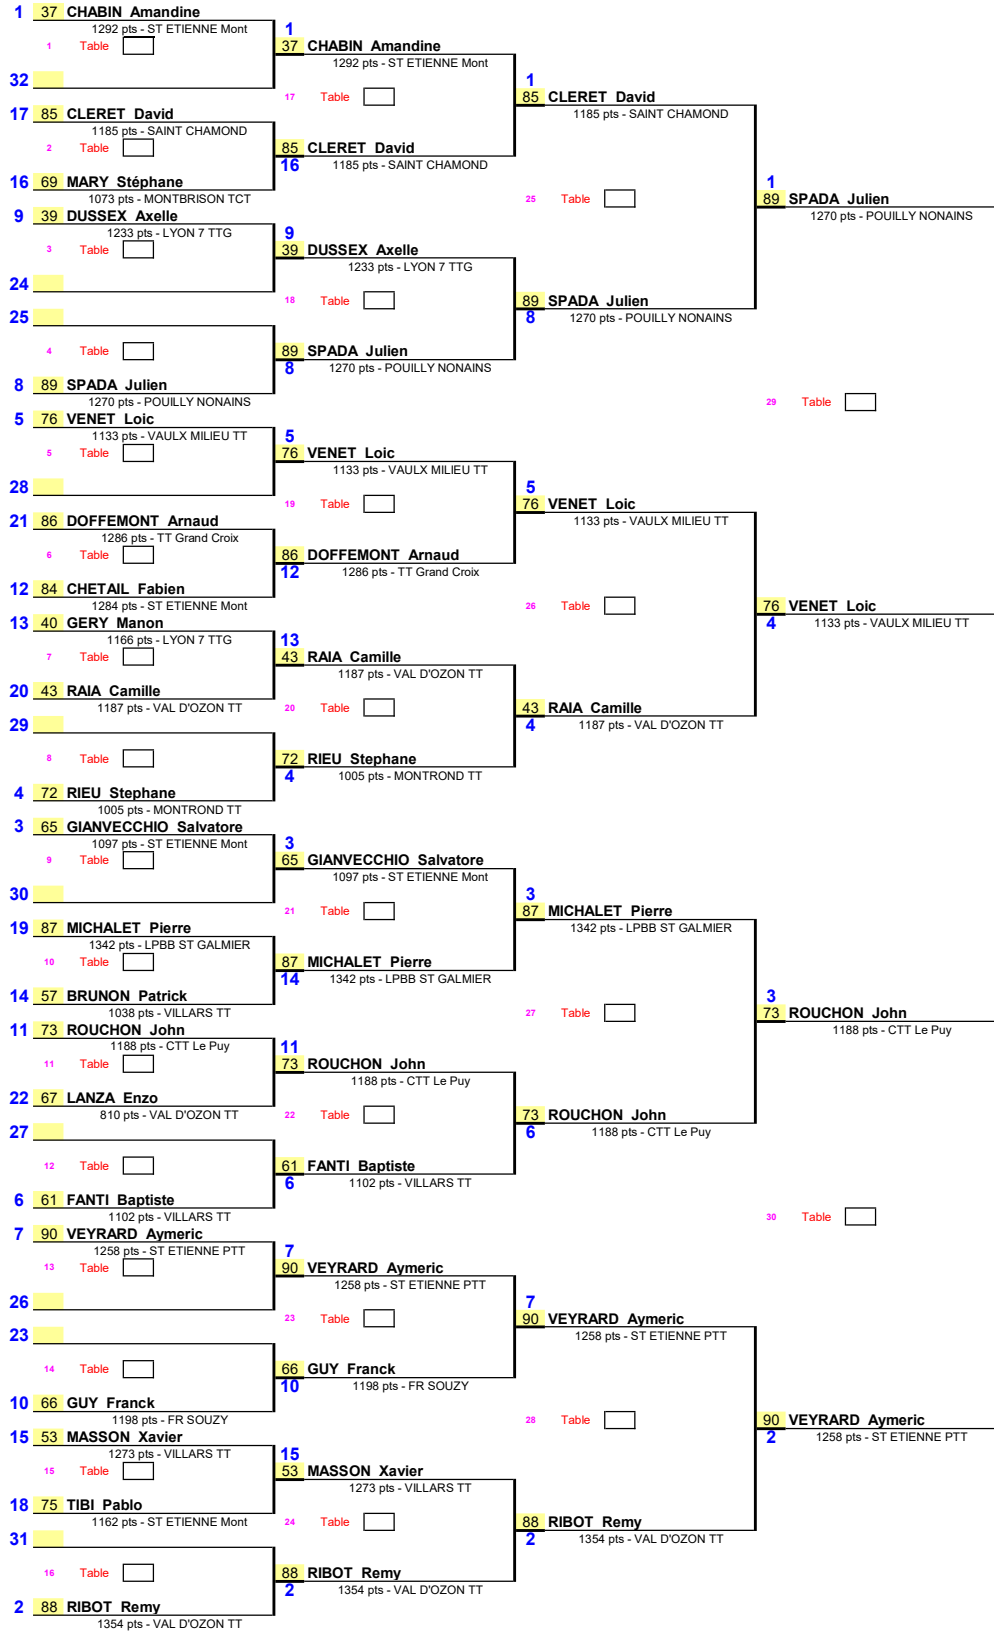

1/16ème de Finale 1/8ème de Finale 1/4 de Finale 1/2 Finale Finale

Date : 27 mai 2018
EPREUVE : Tournoi National et Internat.
TABLEAU : FRAISSES TG