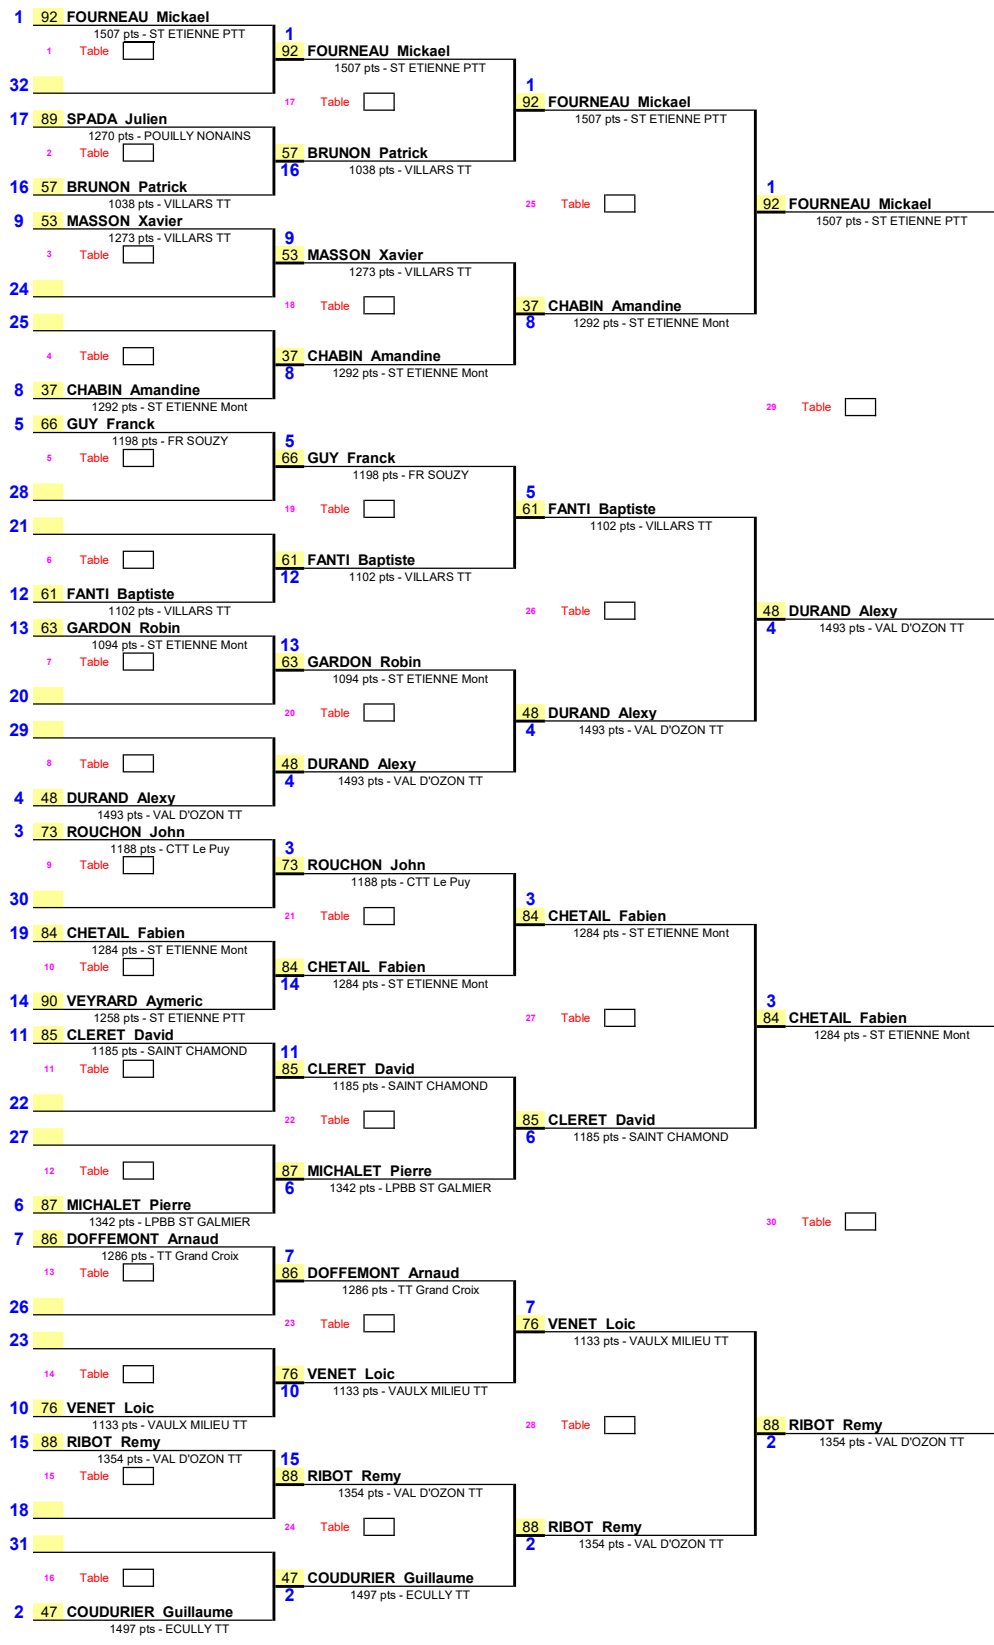

1/16ème de Finale 1/8ème de Finale 1/4 de Finale 1/2 Finale Finale

Date 27 mai 2018
 EPREUVE : Tournoi National et Internat.
 TABLEAU : FRAISSES TI